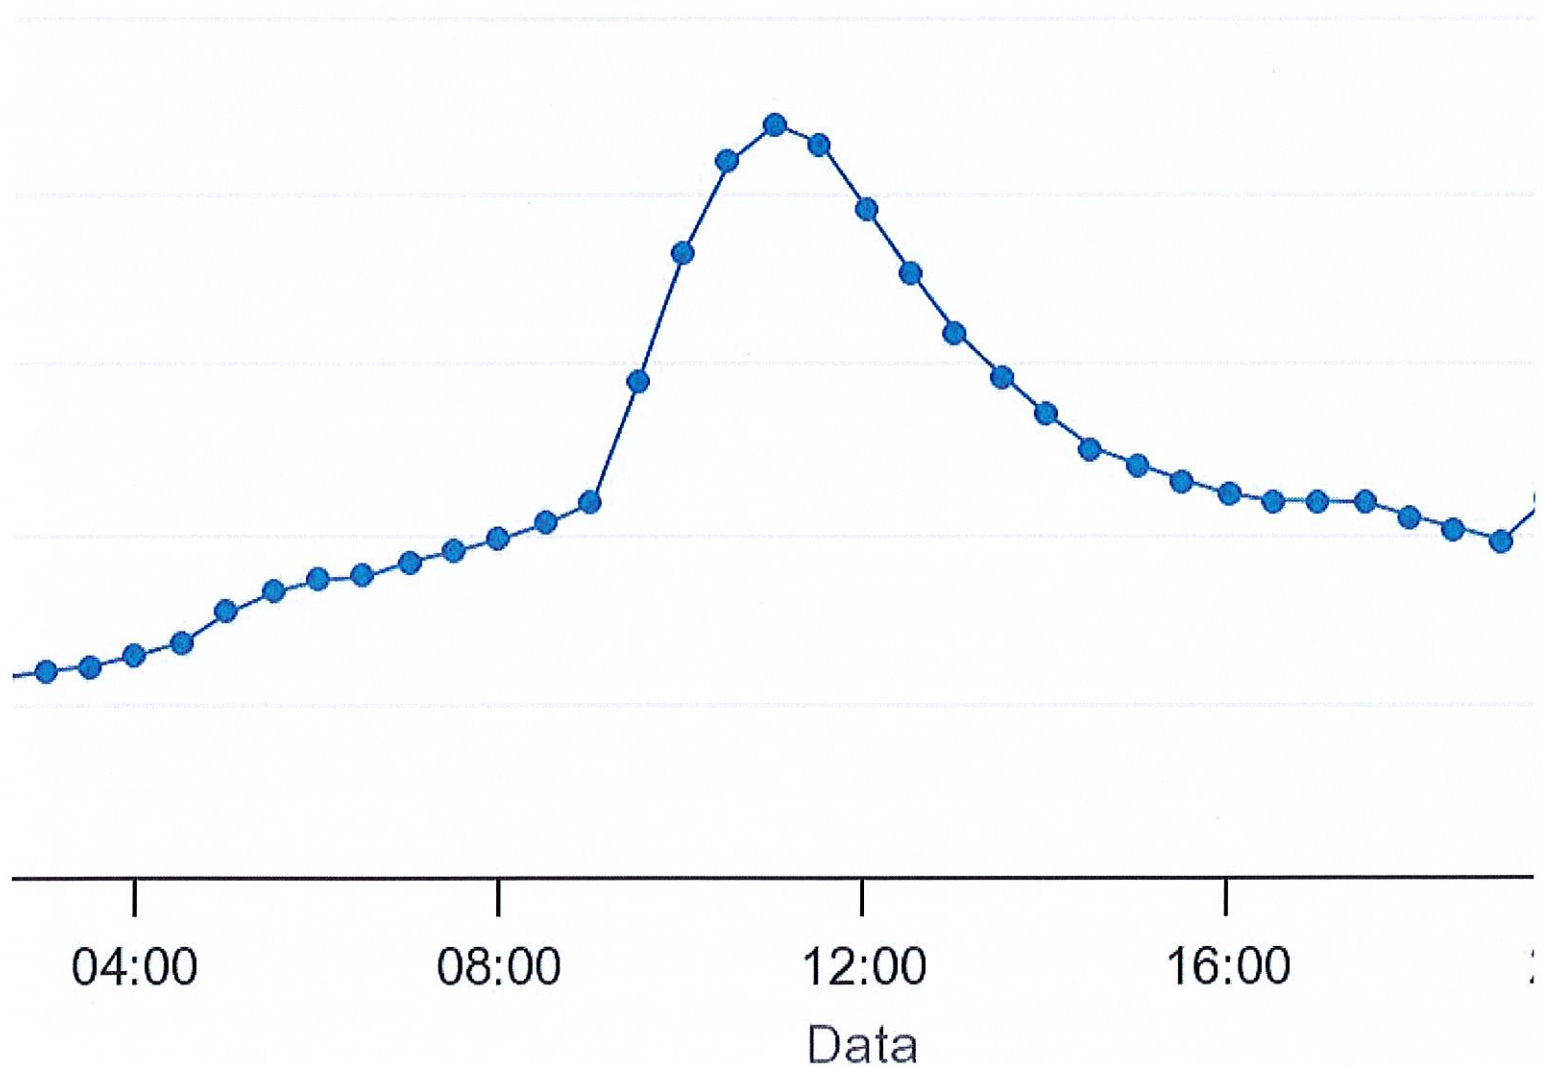

Regione Marche

Centro Funzionale

—●— Bettolle (sensore 1112)