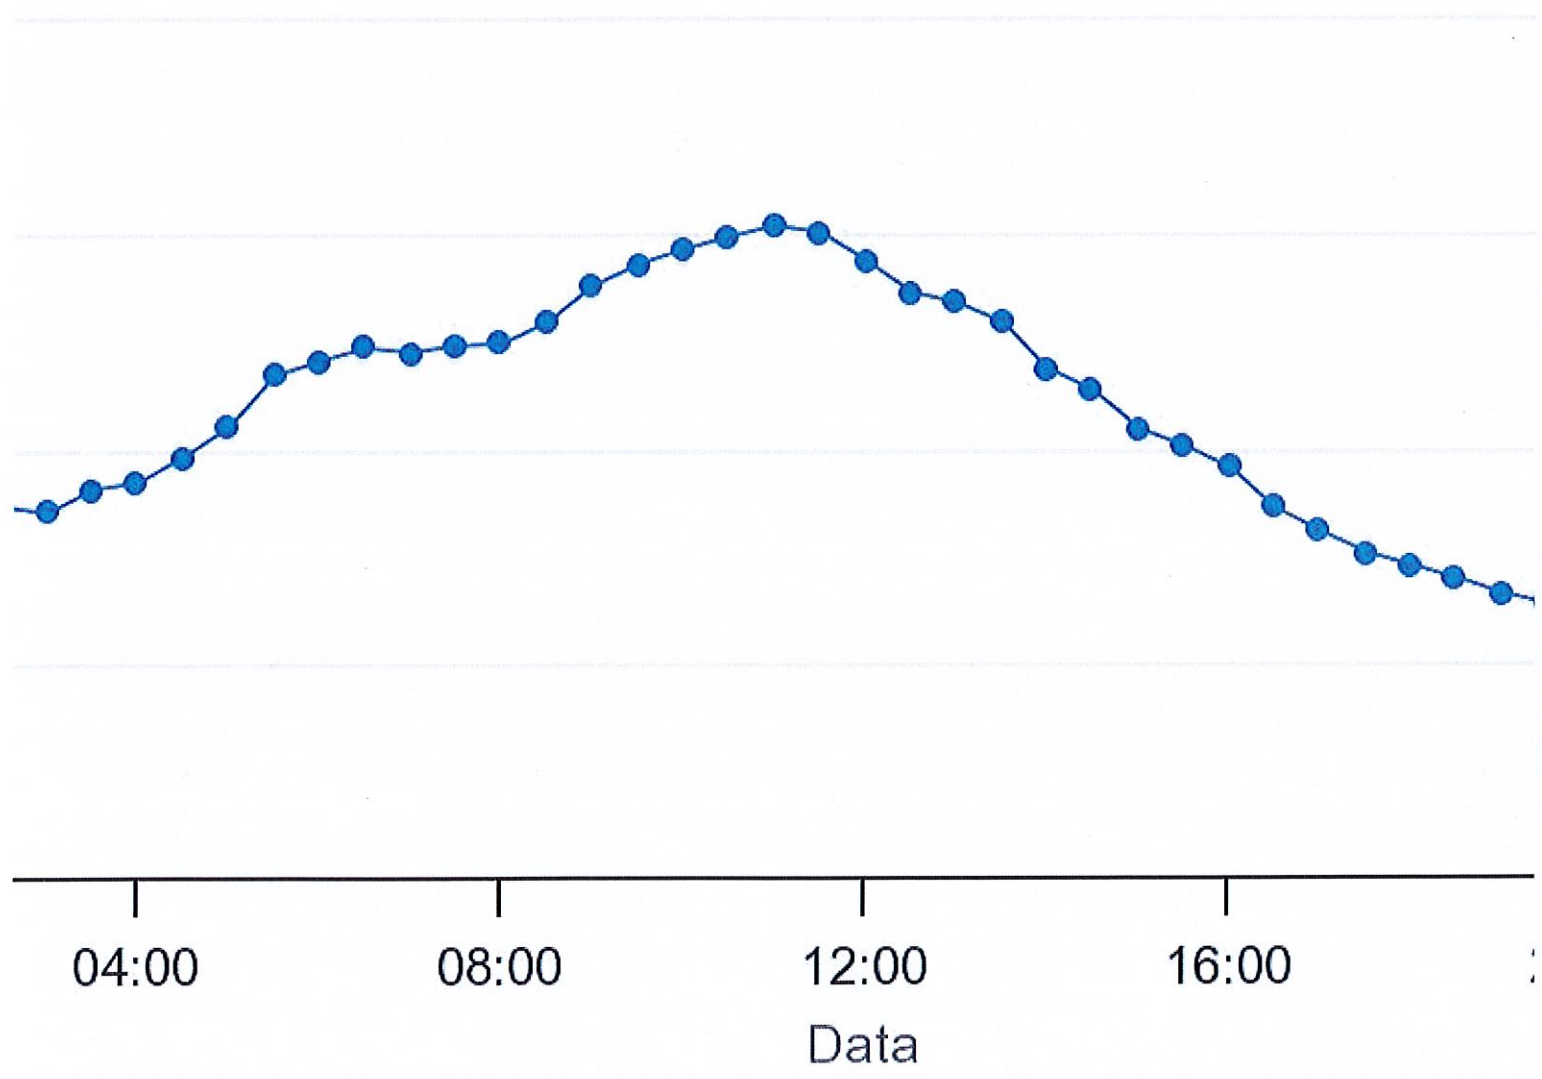

Regione Marche

Centro Funzionale

—●— Bettolle (sensore 1112)